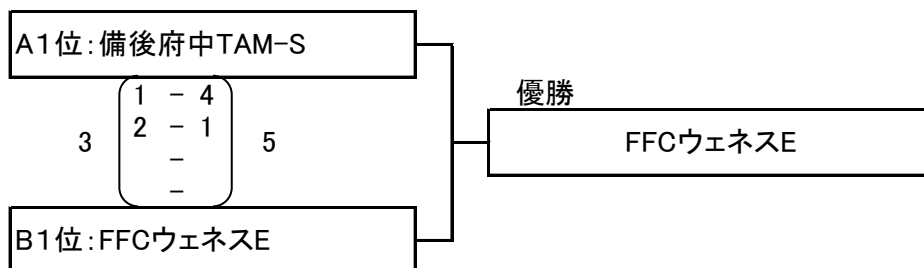

第6回全日本女子ユース(U-15)フットサル大会 中国地域大会

期 日:2015年8月23日(日)

会 場:県立みよし公園カルチャーセンタ

代表者会議 9:00~

	試合開始時間	対 戦		MCM時間
1	10:00	FC.REVO山口	1 (1-0 / 0-2) 2	備後府中TAM-S 9:10
2	11:10	ピースクラブFiore U15	1 (0-1 / 1-1) 2	ドリームチェイサー 10:10
3	12:20	FC.REVO山口	3 (1-2 / 2-2) 4	REGISTA 11:20
4	13:30	ピースクラブFiore U15	0 (0-2 / 0-4) 6	FFCウェネスE 12:30
5	14:40	備後府中TAM-S	5 (3-1 / 2-0) 1	REGISTA 13:40
6	15:50	ドリームチェイサー	2 (1-2 / 1-0) 2	FFCウェネスE 14:50
7	17:00	A1位:備後府中TAM-S	3 (1-4 / 2-1) 5	B1位:FFCウェネスE 16:00

※6試合目に対戦したチームが7試合目にあたる場合30分のインターバルを設ける

Aグループ	FC.REVO山口	備後府中TAM-S	REGISTA	勝	負	分	得	失	差	勝点	順位
FC.REVO山口		1●2	3●4	0	2	0	4	6	-2	0	3
備後府中TAM-S	2○1		5○1	2	0	0	7	2	5	6	1
REGISTA	4○3	1●5		1	1	0	5	8	-3	3	2

Bグループ	ピースクラブFiore U15	ドリームチェイサー	FFCウェネスE	勝	負	分	得	失	差	勝点	順位
ピースクラブFiore U15		1●2	0●6	0	2	0	1	8	-7	0	3
ドリームチェイサー	2○1		2△2	1	0	1	4	3	1	4	2
FFCウェネスE	6○0	2△2		1	0	1	8	2	6	4	1

- ・ピッチ練習は前試合の終了と同時に利用可
  1試合目のチームは9:40より可
- ・試合開始時間5分前に整列し審判チェックを受ける
  kickoff時刻に間に合うようご協力ください
- ・待機チームのアップエリアでのボールの利用は不可
  ハーフタイム中のピッチ練習も不可
- ・MCMの際にはメンバー表及びユニフォームを持参すること
- ・ベンチでの飲水はスクイーズボトルを使用すること
  ペットボトルでの飲水は認めない。なお中身はスポーツドリンクを可とする。